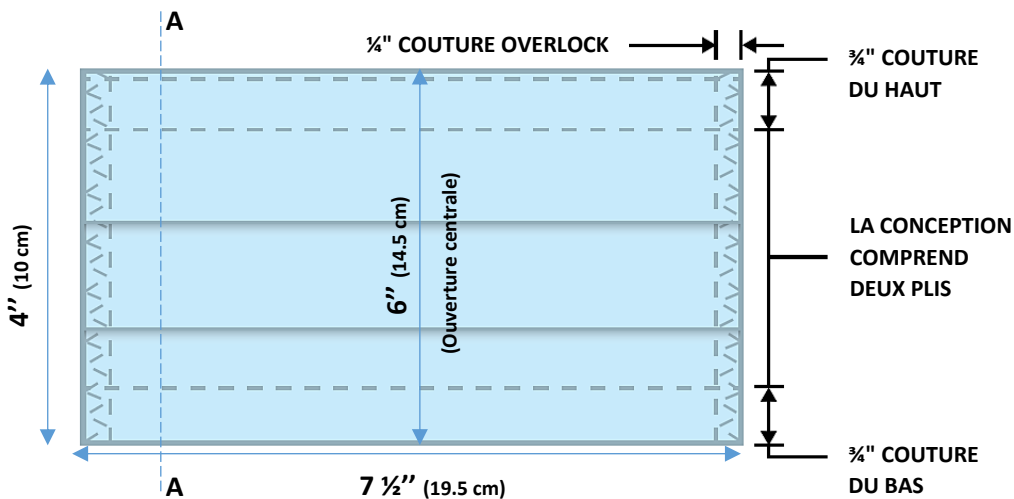

MASQUE RÉUTILISABLE

AVEC UN TISSU TRAITÉ HYDROFUGE ET ANTIMICROBIEN

COMPOSANTS MATÉRIAUX

Filtre à Membrane
Couche intermédiaire
100% respirant
100% polypropylène
30 g / m²

* **Couleur du masque:**
la couleur par défaut
est bleu clair, mais
d'autres choix de
couleurs sont
également possibles.

**Couche extérieure
antimicrobienne
hydrofuge**
50% polyester
50% coton

Élastique
L'élastique est confortable
pour une utilisation toute
la journée
Options:
Couleurs: Noir ou Blanc
Largeur: 1/4" ou 3/8"

Couche intérieure
douce et respirante
50% polyester
50% coton

MESURES

SECTION A-A