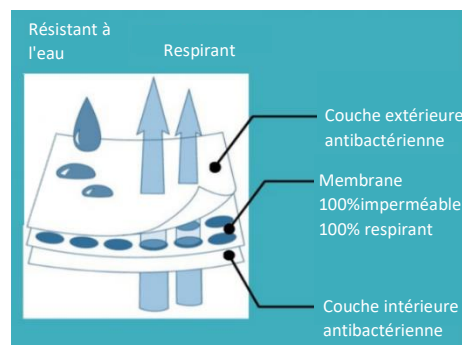

MASQUE
RÉUTILISABLE

AVEC UN TISSU TRAITÉ HYDROFUGE ET ANTIMICROBIEN

RÉUTILISATION

Lavable 25X +
Un masque CORCAN équivaut à plus de 25 masques jetables.

GARDE

Couche extérieure hydrofuge
Repousse les gouttelettes liquides.

CONFORT

Doublure intérieure ultra douce
L'intérieur en coton mélangé est doux au toucher et confortable pour usure prolongée.

PROTÉGER

Tissu traité antimicrobien
Le tissu est traité pour empêcher la croissance de bactéries et de moisissures sur les masques.

FILTRE

Filtrage des particules
Couche intermédiaire
Bloque le flux de particules et de poussière.

Instructions d'utilisation:

- Avant la première utilisation, veuillez laver une fois, car le tissu a été traité.
- N'utilisez pas d'assouplissant (sauf si vous aimez l'odeur et que vous voulez la sentir toute la journée).
- Sécher avec la machine de séchage en utilisant un réglage régulier.
- Les utilisateurs doivent identifier leurs masques personnels pour éviter toute perte et une éventuelle contamination croisée.

MASQUE RÉUTILISABLE

AVEC UN TISSU TRAITÉ HYDROFUGE ET ANTIMICROBIEN

COMPOSANTS MATÉRIAUX

Filtre à Membrane
Couche intermédiaire
100% respirant
100% polypropylène
30 g / m²

* **Couleur du masque:**
la couleur par défaut
est bleu clair, mais
d'autres choix de
couleurs sont
également possibles.