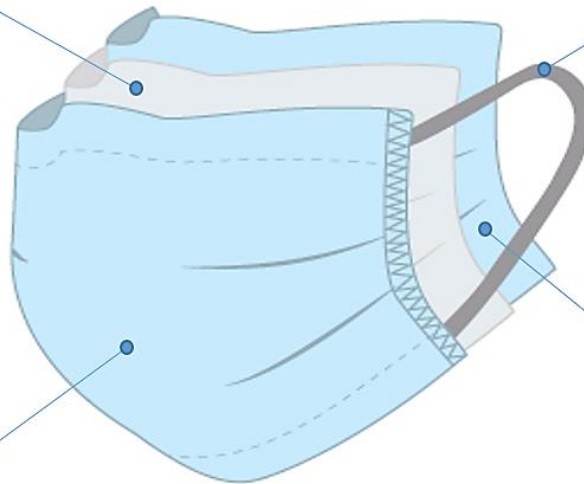

MASQUE
RÉUTILISABLE

AVEC UN TISSU TRAITÉ HYDROFUGE ET ANTIMICROBIEN

RÉUTILISATION

Lavable 25X +
Un masque CORCAN équivaut à plus de 25 masques jetables.

GARDE

Couche extérieure hydrofuge
Repousse les gouttelettes liquides.

MASQUE RÉUTILISABLE

AVEC UN TISSU TRAITÉ HYDROFUGE ET ANTIMICROBIEN

COMPOSANTS MATÉRIAUX

Filtre à Membrane
Couche intermédiaire
100% respirant
100% polypropylène
30 g / m²

* **Couleur du masque:**
la couleur par défaut
est bleu clair, mais
d'autres choix de
couleurs sont
également possibles.

**Couche extérieure
antimicrobienne
hydrofuge**
50% polyester
50% coton

Élastique
L'élastique est confortable
pour une utilisation toute
la journée
Options:
Couleurs: Noir ou Blanc
Largeur: 1/4" ou 3/8"

Couche intérieure
douce et respirante
50% polyester
50% coton

MESURES

SECTION A-A