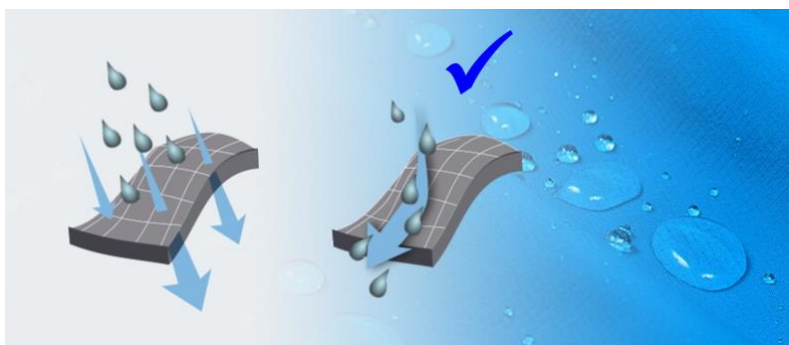

MASQUE
RÉUTILISABLE

AVEC UN TISSU TRAITÉ HYDROFUGE ET ANTIMICROBIEN

RÉUTILISATION

Lavable 25X +
Un masque CORCAN équivaut à plus de 25 masques jetables.

GARDE

Couche extérieure hydrofuge
Repousse les gouttelettes liquides.

CONFORT

Doublure intérieure ultra douce
L'intérieur en coton mélangé est doux au toucher et confortable pour usure prolongée.

PROTÉGER

Tissu traité antimicrobien
Le tissu est traité pour empêcher la croissance de bactéries et de moisissures sur les masques.

FILTRE

Filtrage des particules
Couche intermédiaire
Bloque le flux de particules et de poussière.

Instructions d'utilisation:

- Avant la première utilisation, veuillez laver une fois, car le tissu a été traité.
- N'utilisez pas d'assouplissant (sauf si vous aimez l'odeur et que vous voulez la sentir toute la journée).
- Sécher avec la machine de séchage en utilisant un réglage régulier.
- Les utilisateurs doivent identifier leurs masques personnels pour éviter toute perte et une éventuelle contamination croisée.

 **Veuillez Laver Avant Utilisation**

Avis de non-responsabilité: Le masque facial réutilisable CORCAN avec tissu hydrofuge et traité antimicrobien n'est pas destiné à être un dispositif médical et ne doit pas être utilisé par des professionnels de la santé, dans un cadre médical ou chirurgical où une exposition importante à des liquides, corporels ou liquides dangereux peut être attendus, dans des milieux cliniques ou de soins de santé où le niveau de risque d'infection est élevé, ou en présence d'une chaleur de haute intensité ou d'un gaz inflammable.